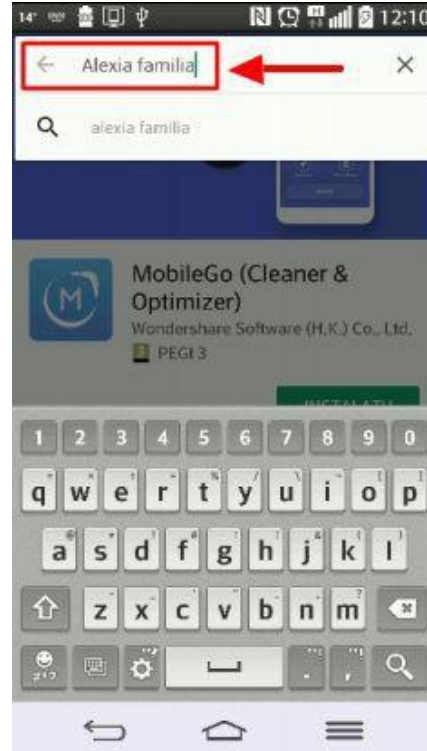

## ALEXIA APLIKAZIOA INSTALATU, SMARTPHONE EDO TABLETEAN

1.- Zabaldu Play Store (edo Apple Store) aplikazioa, KLIK:

2.- Bilatu "Alexia familia":

3.- Instalatu, KLIK:

4.- Baldintzak "Onartu", KLIK:

5.- Aplikazioa zabaldu, "Ireki", KLIK:

6.- Idatzi Erabiltzailea eta pasahitza. Ikastetxeko kodea "56r6" da. "Saioa hasi", KLIK:

7.- "Alexia" aplikazioaren ikonoa zure Smartphonearen mahaigainean azalduko da, eskura izan dezazun.