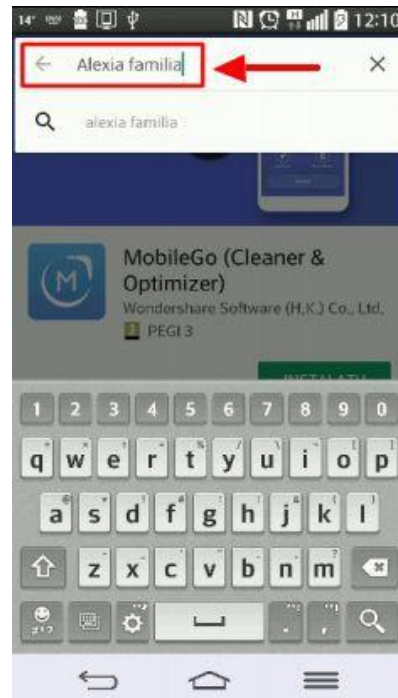

**ALEXIA APLIKAZIOA INSTALATU, SMARTPHONE EDO TABLETAN**  
INSTALACIÓN DE ALEXIA EN EL SMARTPHONE O TABLET

1.- Zabaldu Play Store (edo Apple Store) aplikazioa, KLIK:

1.- Abrir la aplicación Play Store (o Apple Store), CLICK:

2.- Bilatu "Alexia familia":

2.- Buscar "Alexia familia":

3.- Instalatu, KLIK:

3.- Instalar, CLICK:

4.- Baldintzak "Onartu", KLIK:

4.- Aceptar, CLICK:

5.- Aplikazioa zabaldu, "Ireki", KLIK:  
5.- Abrir la aplicación, "Abrir", CLICK: